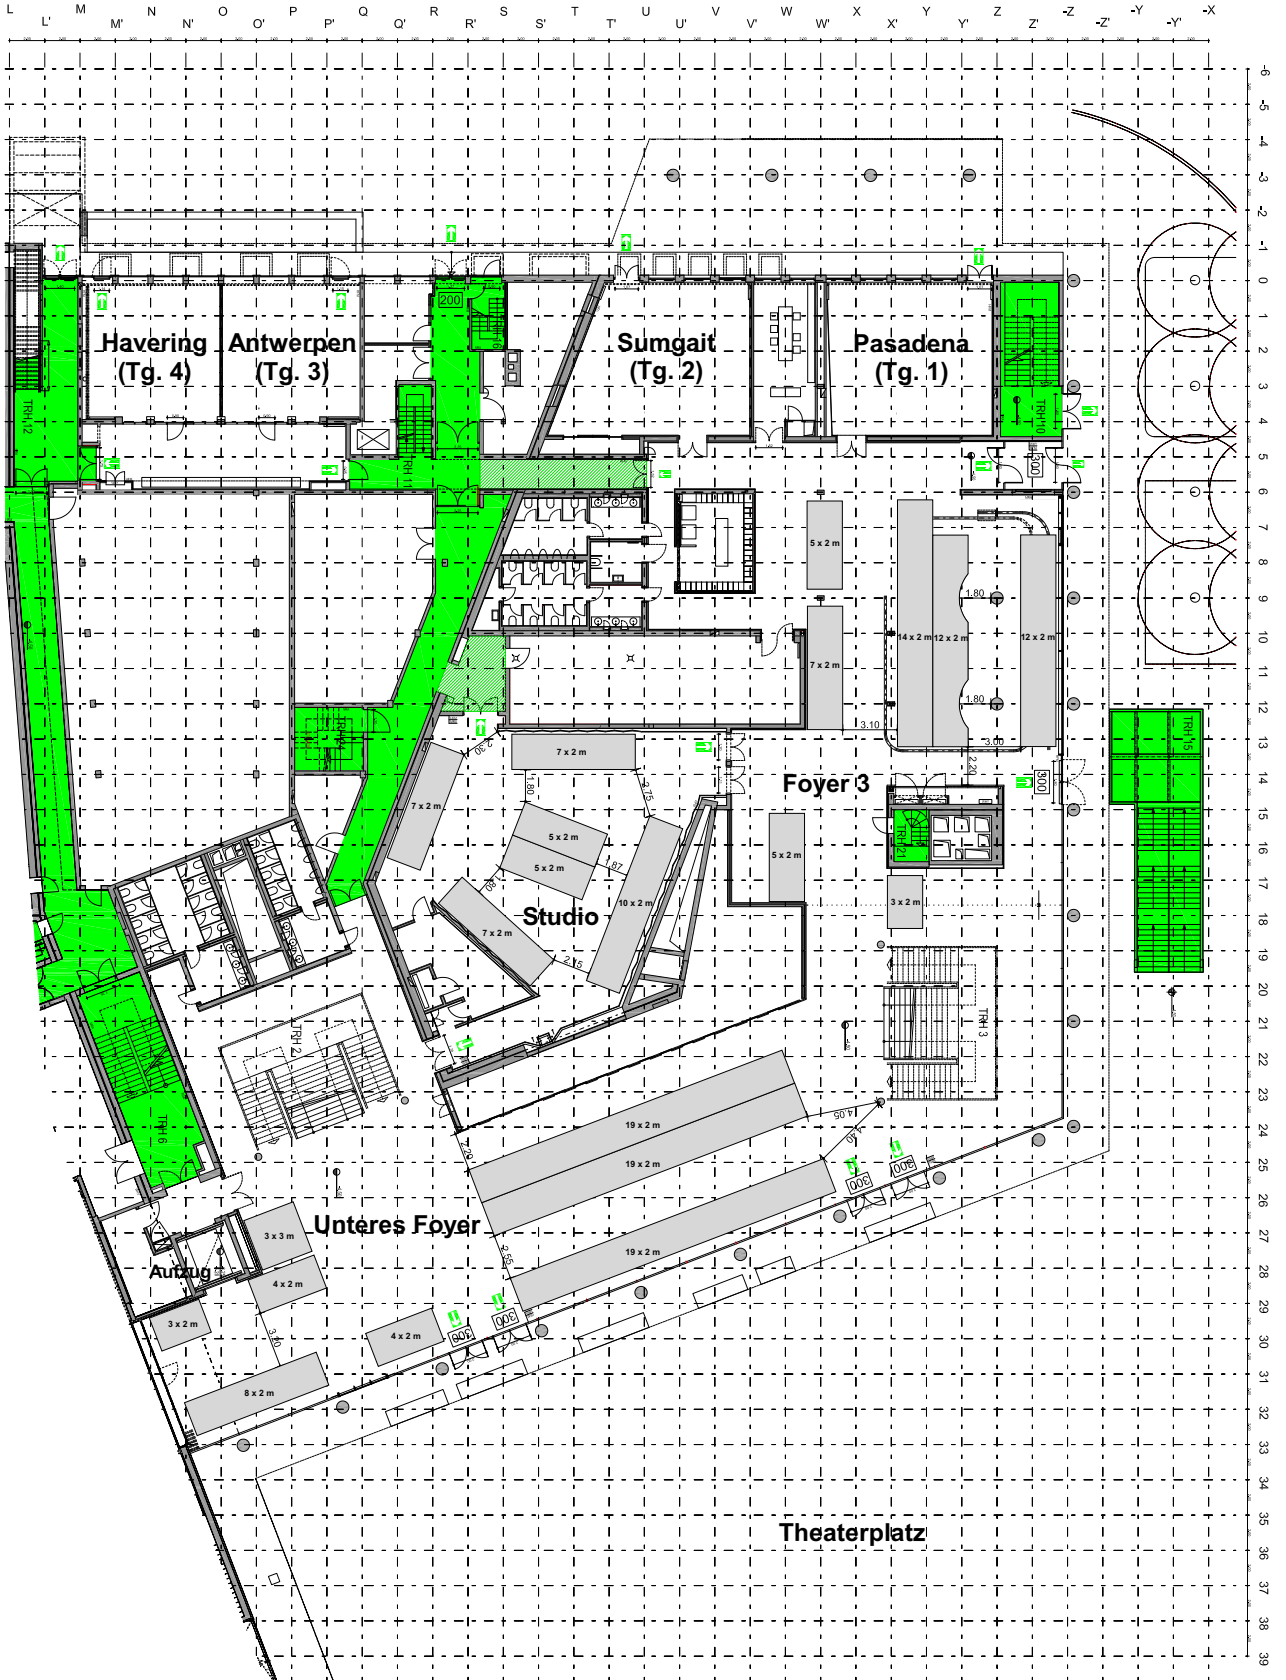

Pfalzbau Ludwigshafen

Erdgeschoß Messeplan Variante 2

Anschlussplan AAGR EG-A,B,G,F

Messeplan Parkettgeschoß

Unteres Foyer: 161 qm Ausstellungsfläche
 Foyer 3: 116 qm Ausstellungsfläche
 Studio: 82 qm Ausstellungsfläche