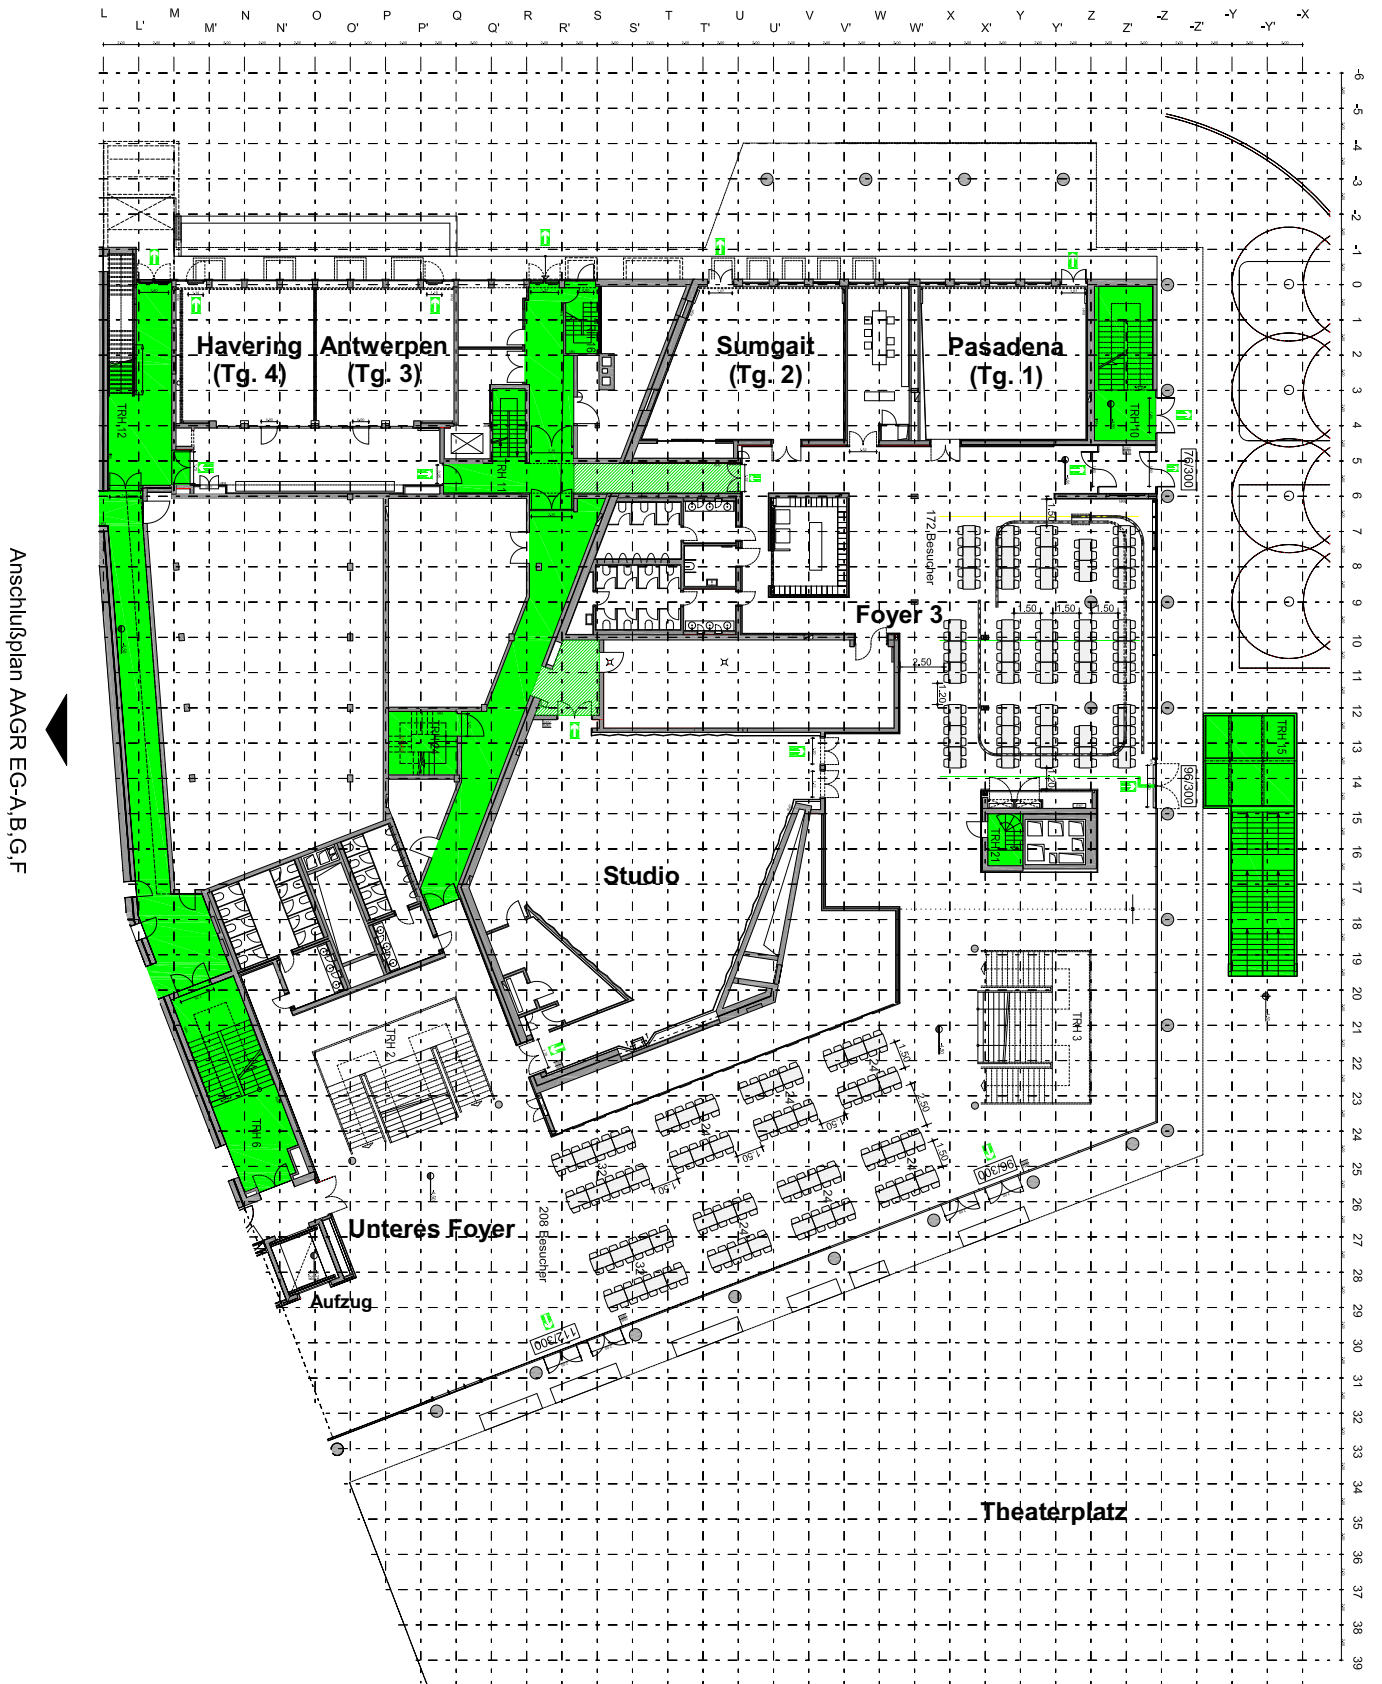

Pfalzbau Ludwigshafen

Erdgeschoß Bankett

Erdgeschoß

Bankett - 380 Besucher

Unteres Foyer: 208 Besucher
Foyer 3: 172 Besucher