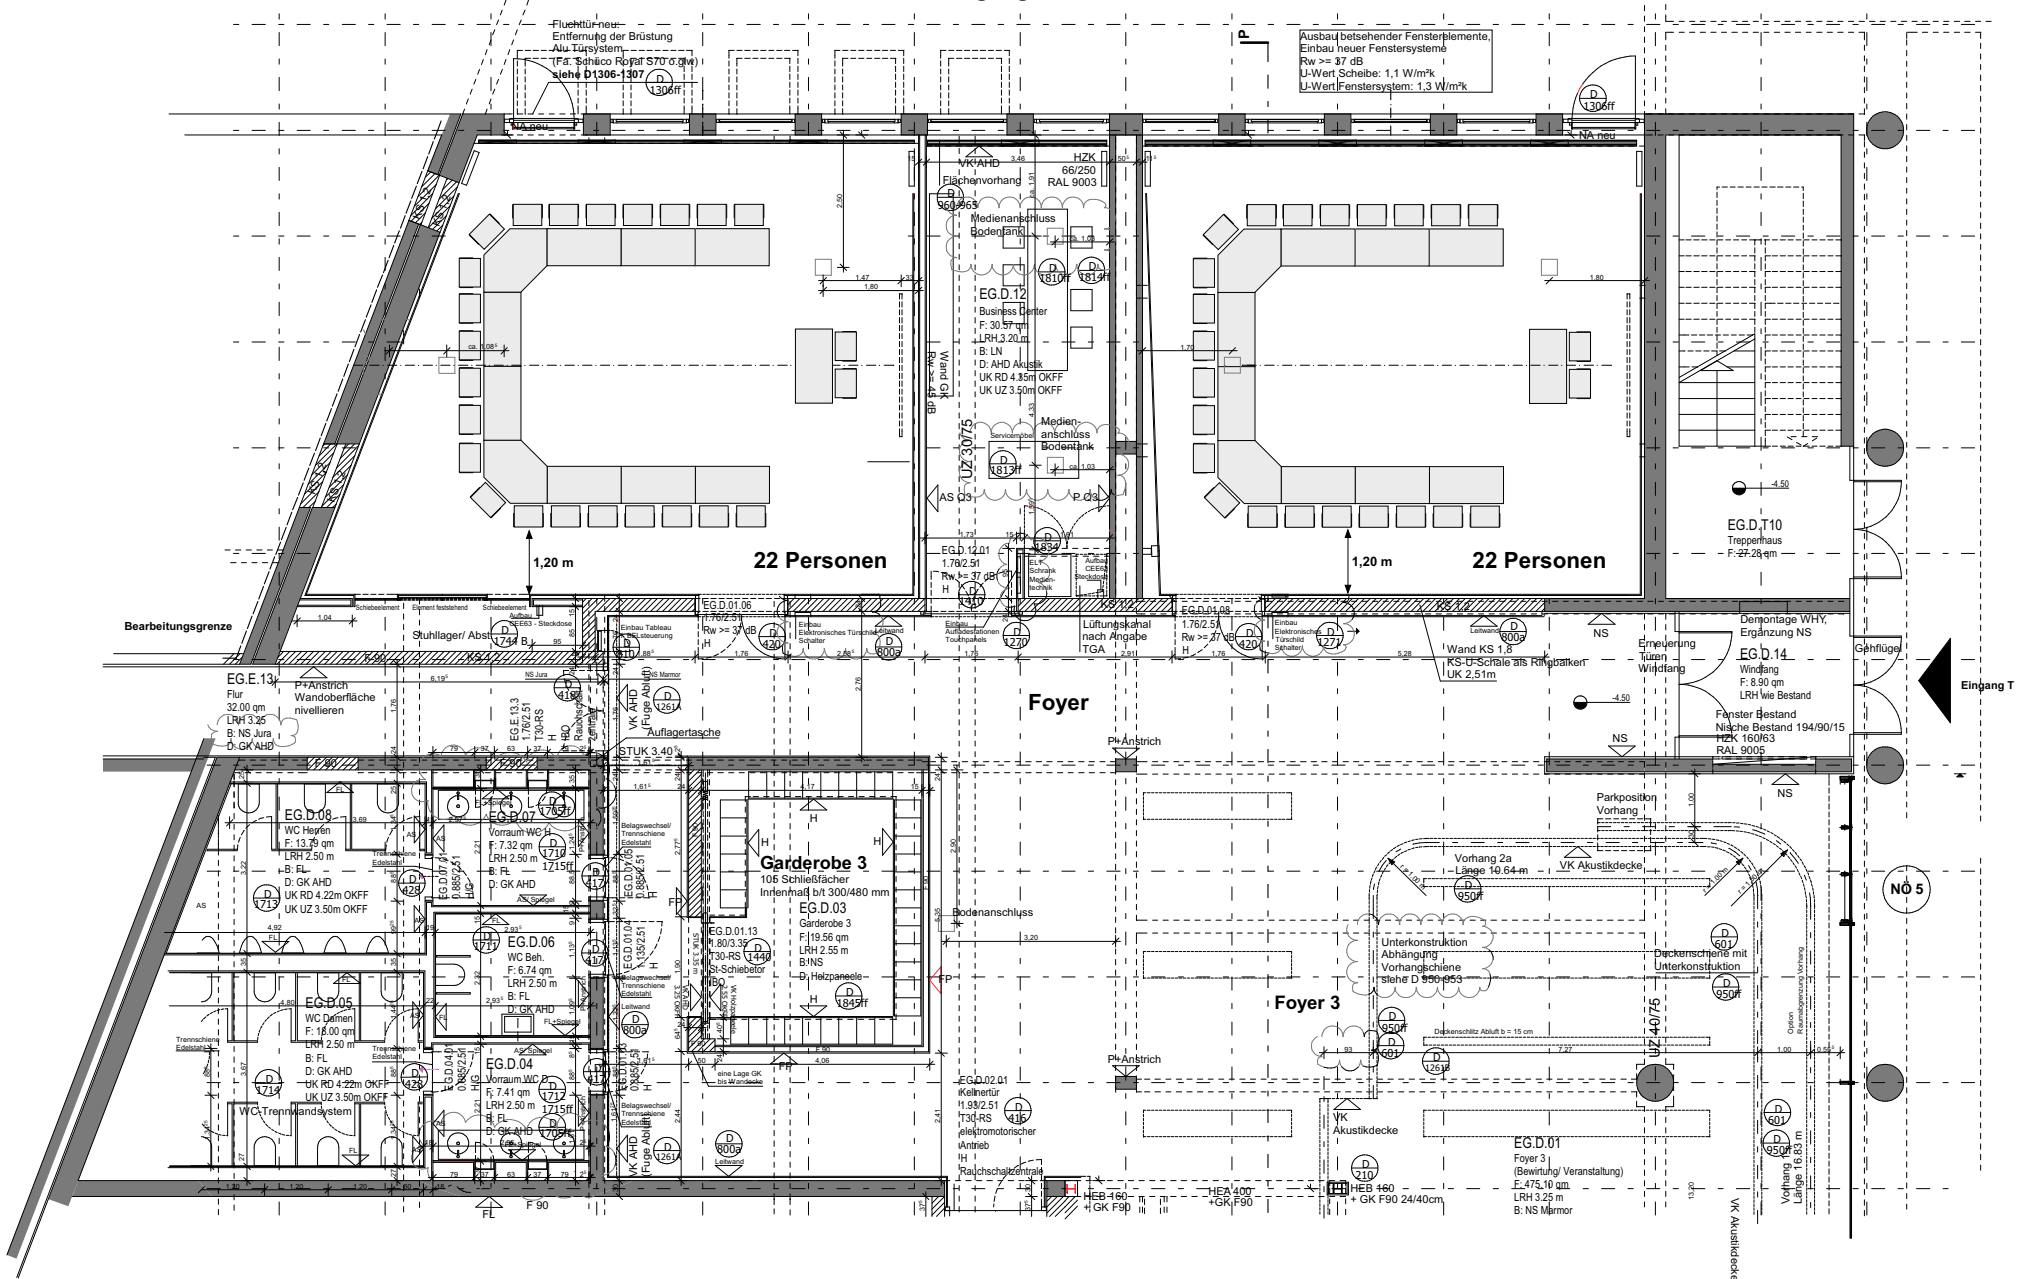

Tagungsräume Sumgait und Pasadena

Sumgait (Tg. 2)

Tagungsbüro

Pasadena (Tg. 1)

Tische: 1,40 x 0,70 m - Besprechungstisch