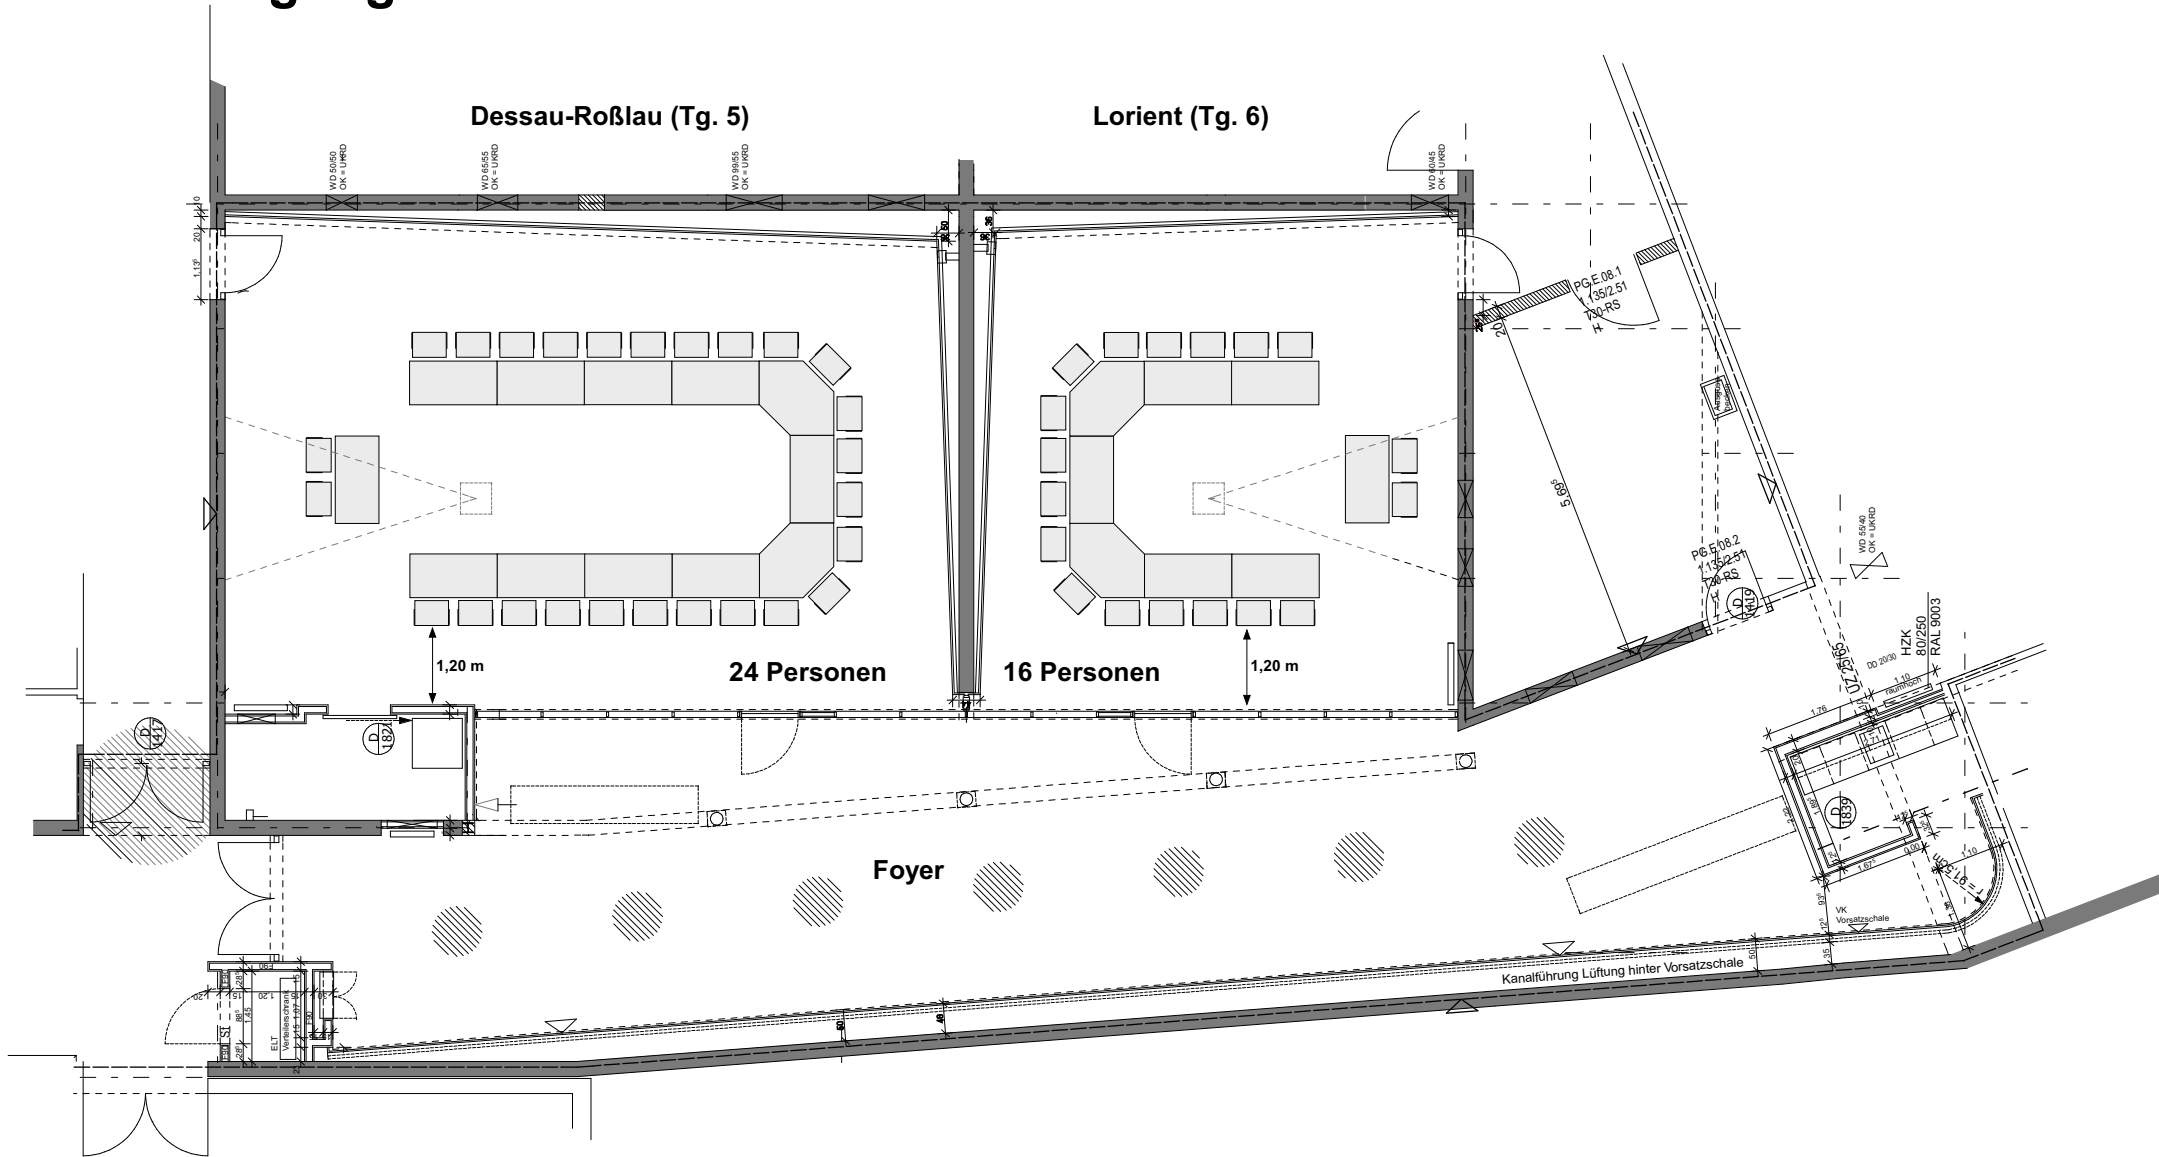

Tagungsräume Dessau-Roßlau und Lorient

Tische: 1,40 x 0,70 m - Besprechungstisch