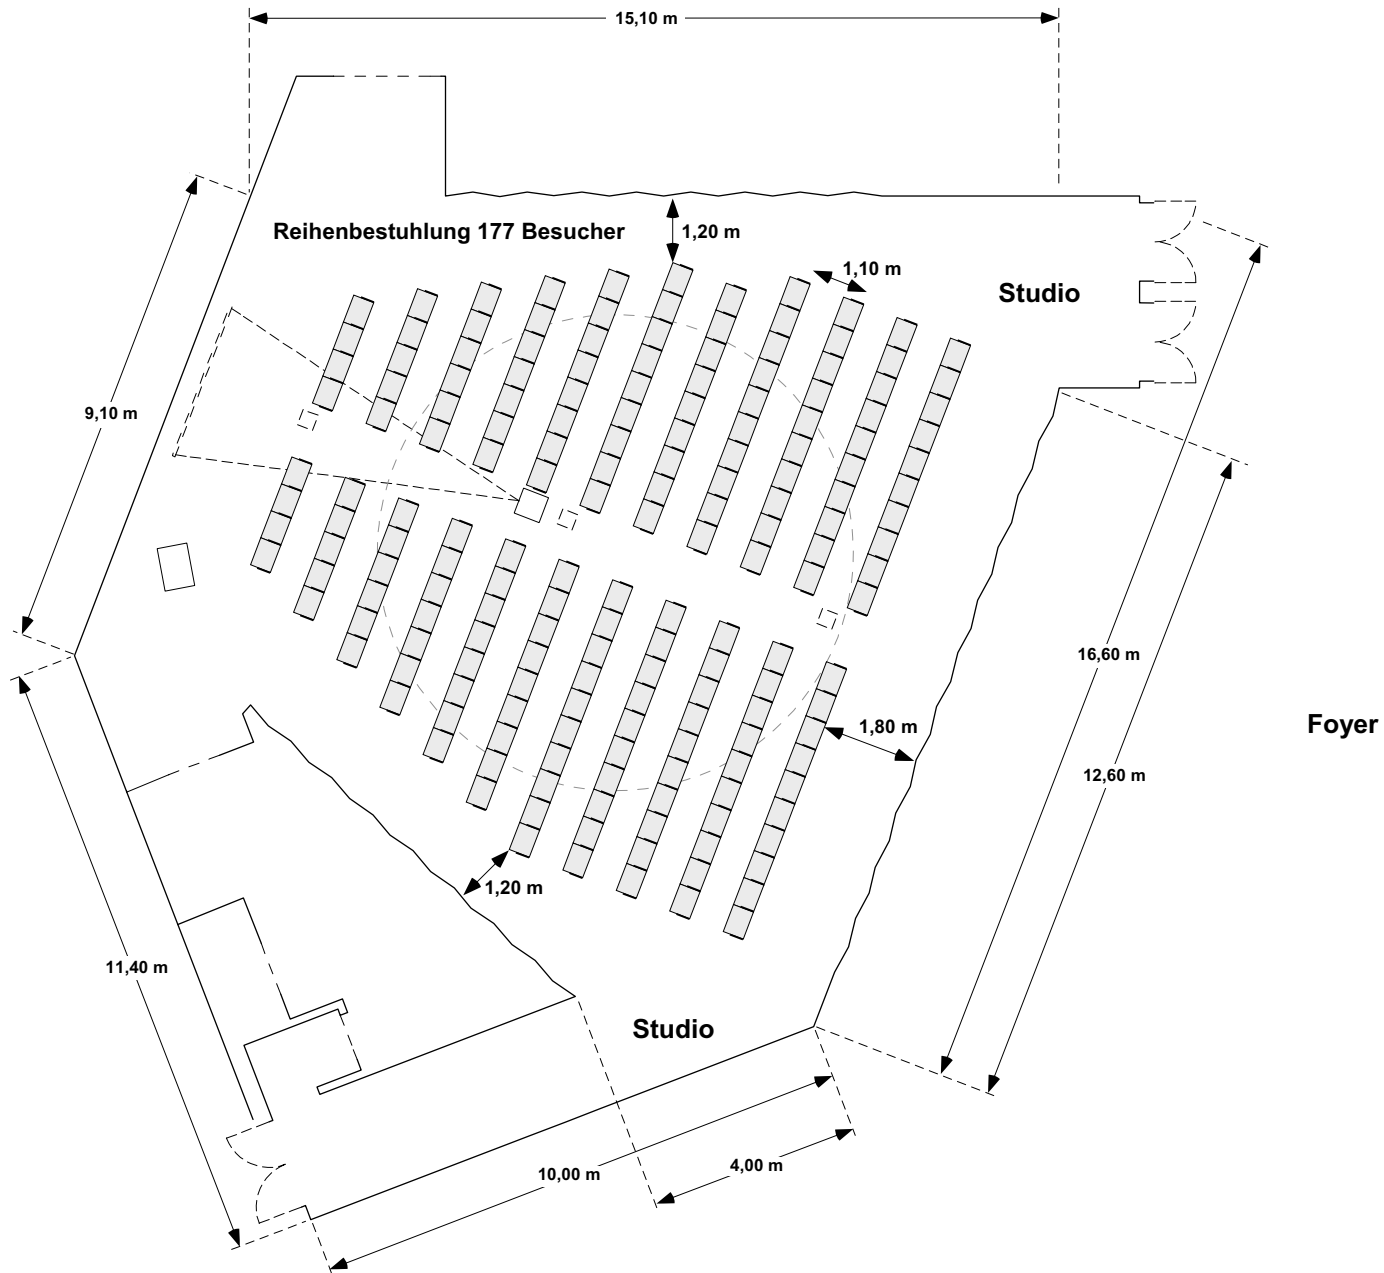

Pfalzbau Ludwigshafen
Studio
Reihenbestuhlung

Maßstab 1 : 100