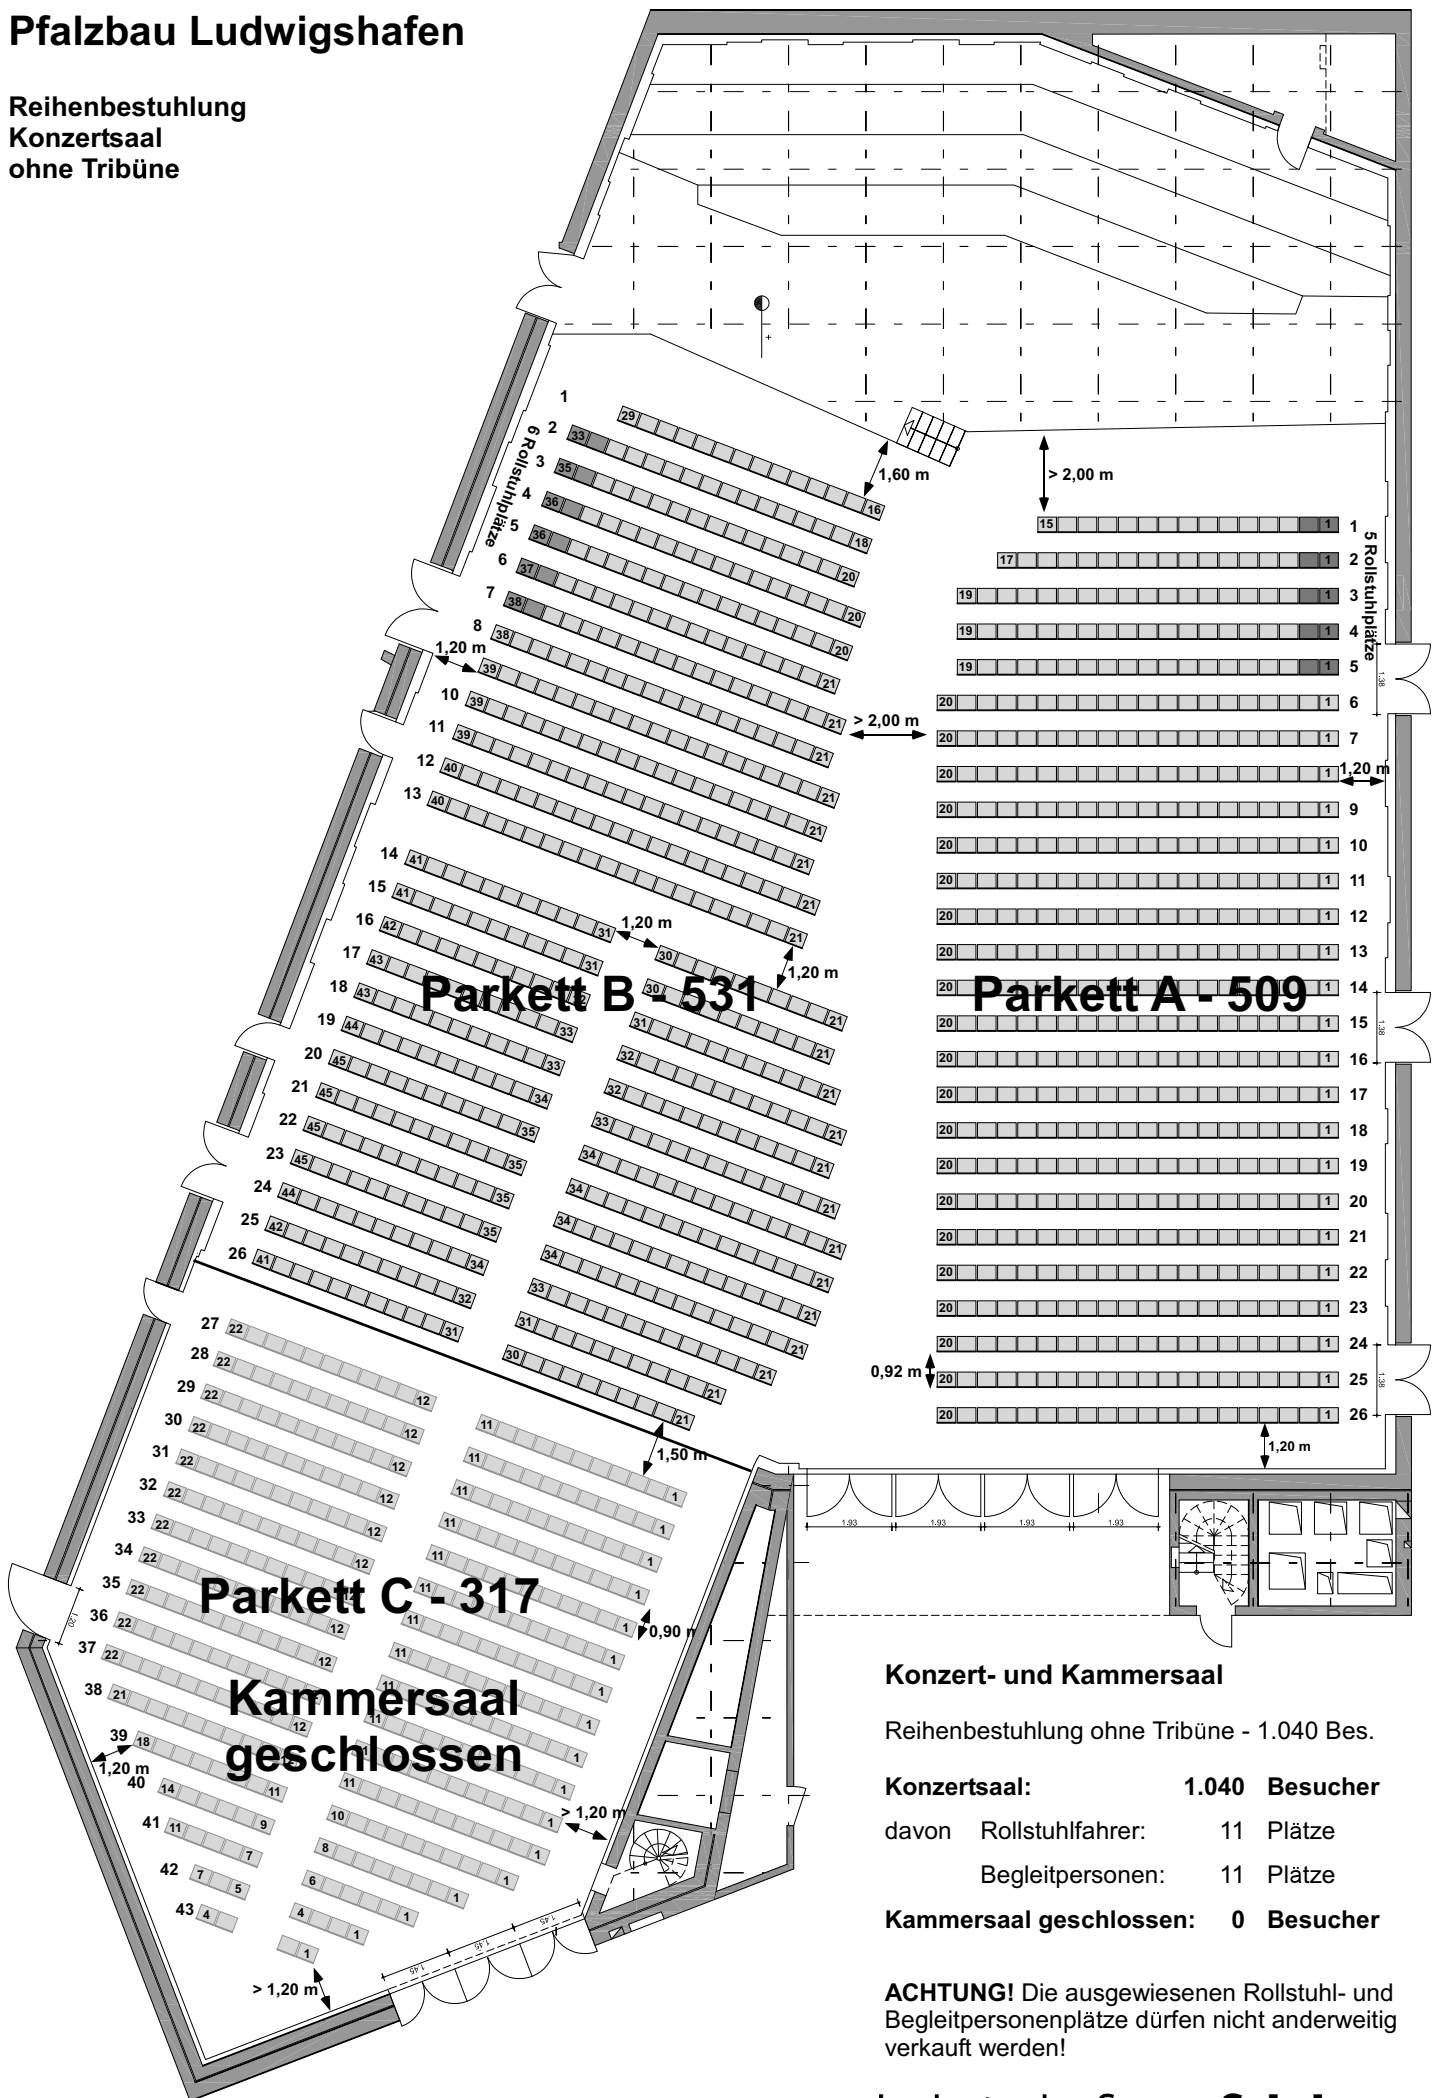

# Pfalzbau Ludwigshafen

Reihenbestuhlung  
Konzertsaal  
ohne Tribüne

## Konzert- und Kammeraal

Reihenbestuhlung ohne Tribüne - 1.040 Bes.

**Konzertsaal: 1.040 Besucher**

davon Rollstuhlfahrer: 11 Plätze

Begleitpersonen: 11 Plätze

**Kammeraal geschlossen: 0 Besucher**

**ACHTUNG!** Die ausgewiesenen Rollstuhl- und Begleitpersonenplätze dürfen nicht anderweitig verkauft werden!