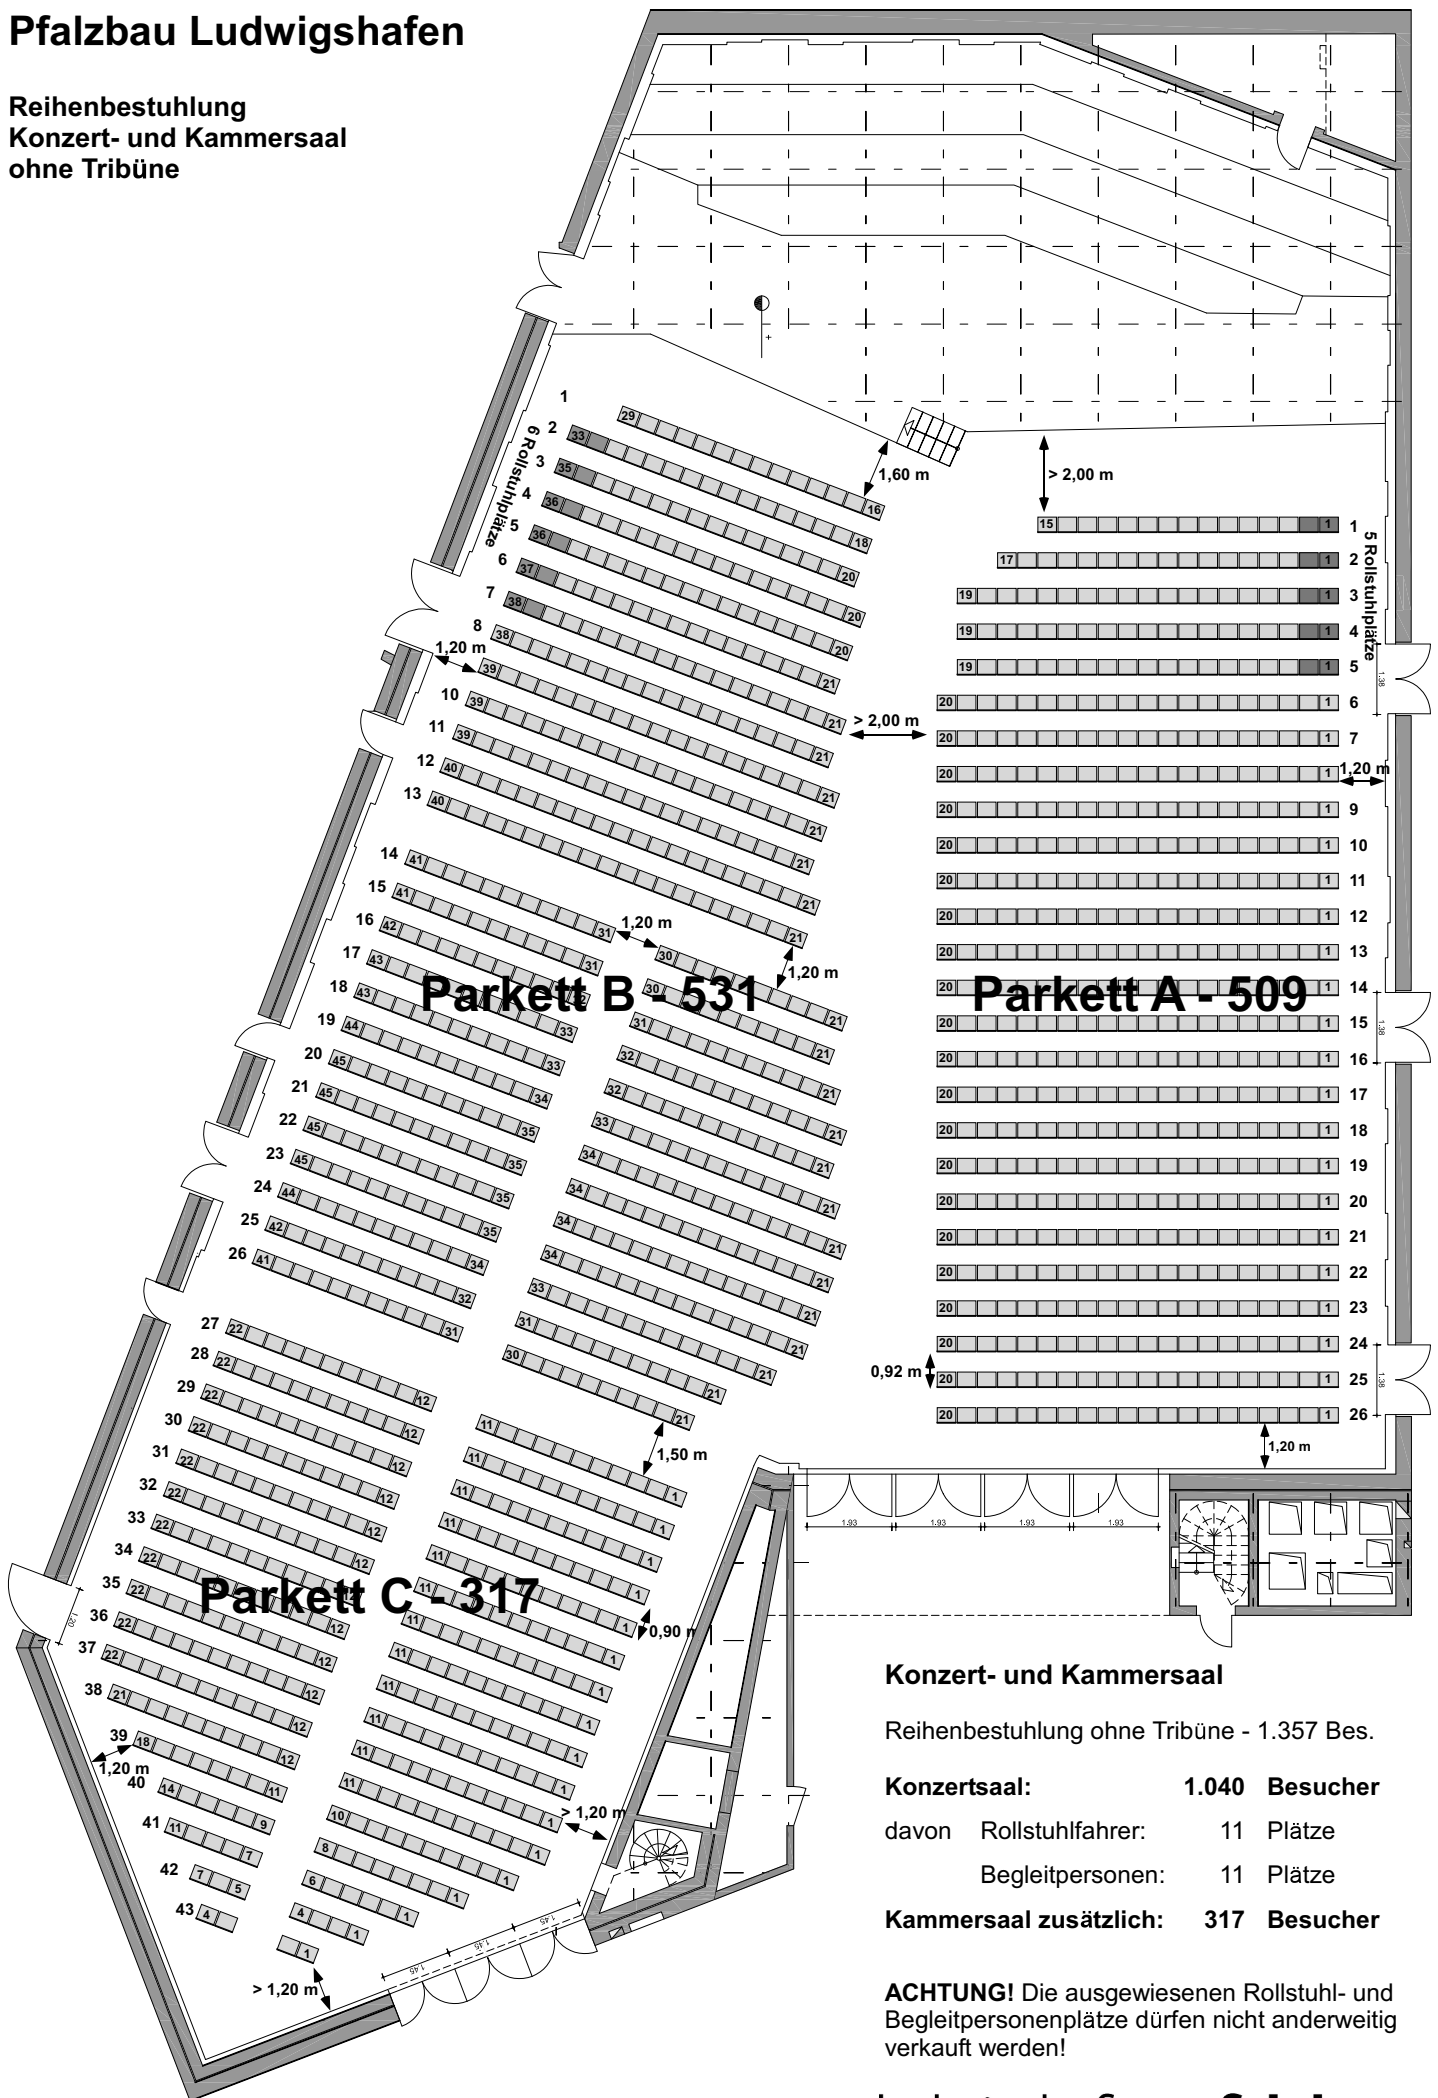

Pfalzbau Ludwigshafen

Reihenbestuhlung
Konzert- und Kammersaal
ohne Tribüne

Konzert- und Kammersaal

Reihenbestuhlung ohne Tribüne - 1.357 Bes.

Konzertsaal: 1.040 Besucher

davon Rollstuhlfahrer: 11 Plätze

Begleitpersonen: 11 Plätze

Kammersaal zusätzlich: 317 Besucher

ACHTUNG! Die ausgewiesenen Rollstuhl- und Begleitpersonenplätze dürfen nicht anderweitig verkauft werden!