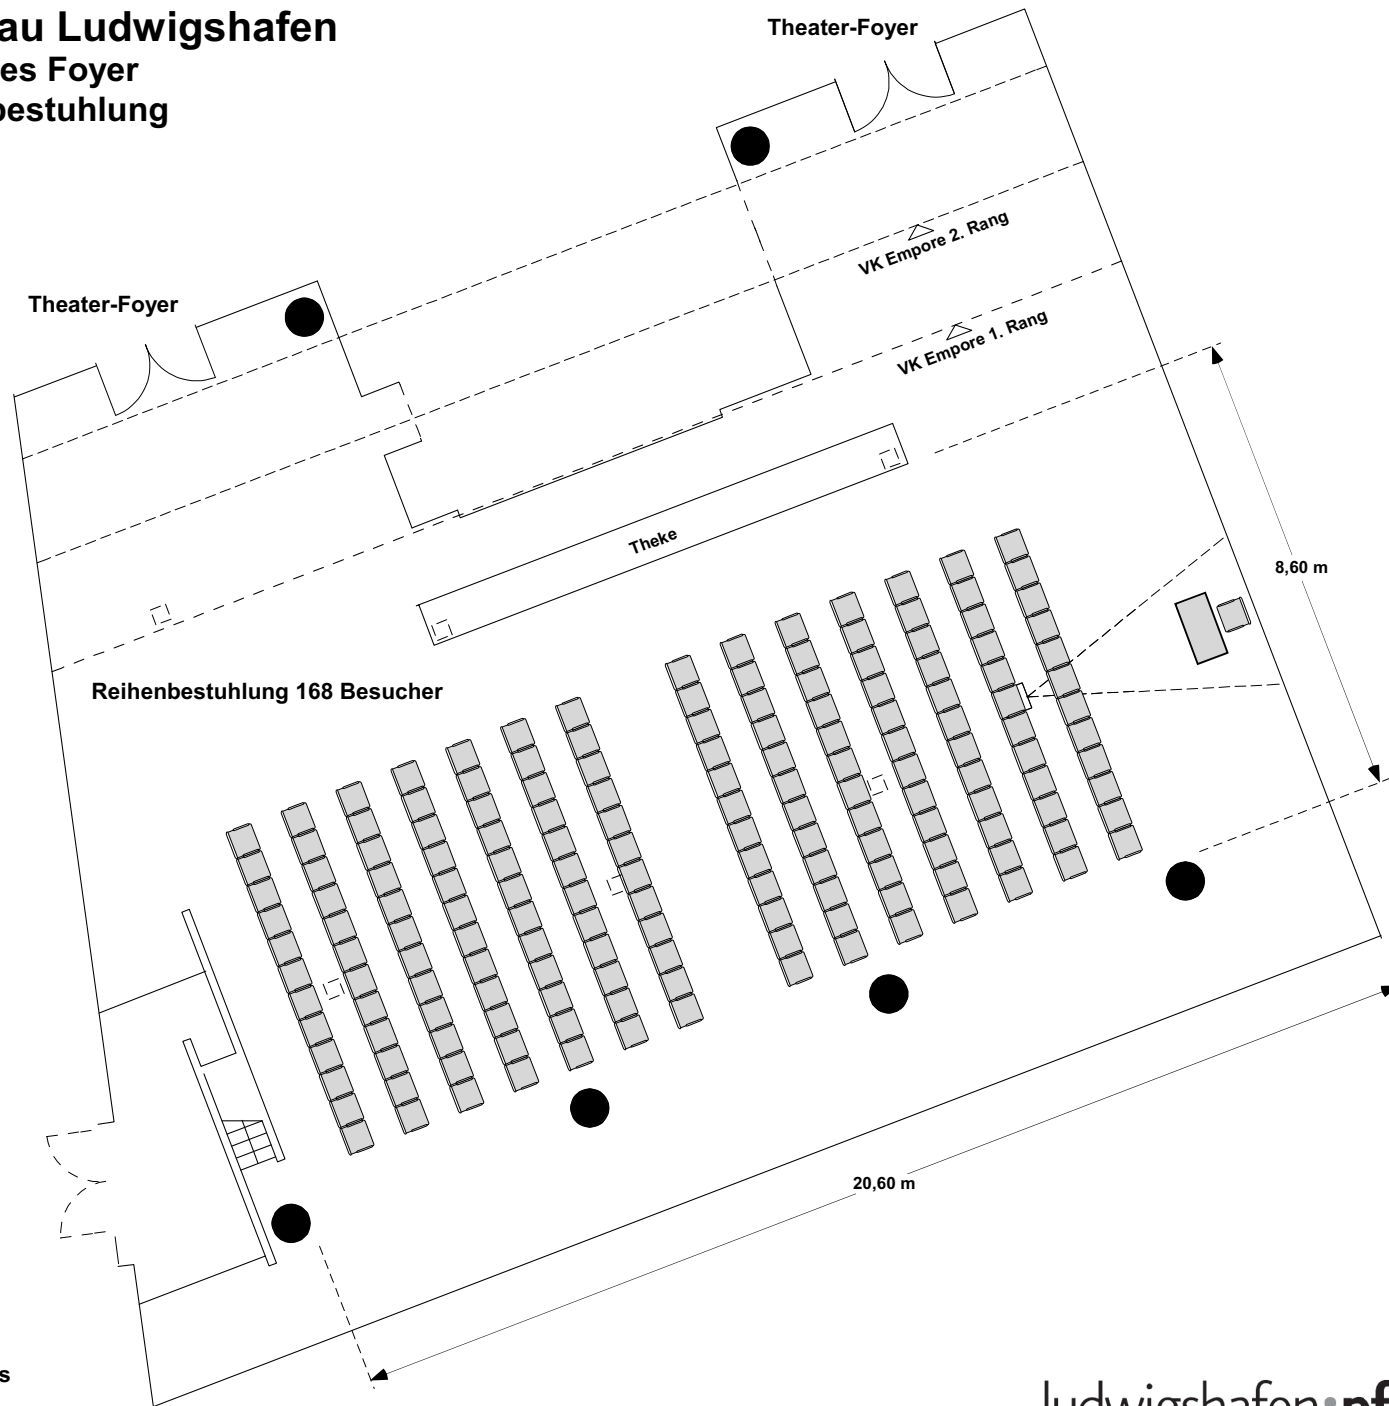

Pfalzbau Ludwigshafen

Gläsernes Foyer

Reihenbestuhlung

□ Bodentanks

Maßstab 1 : 100