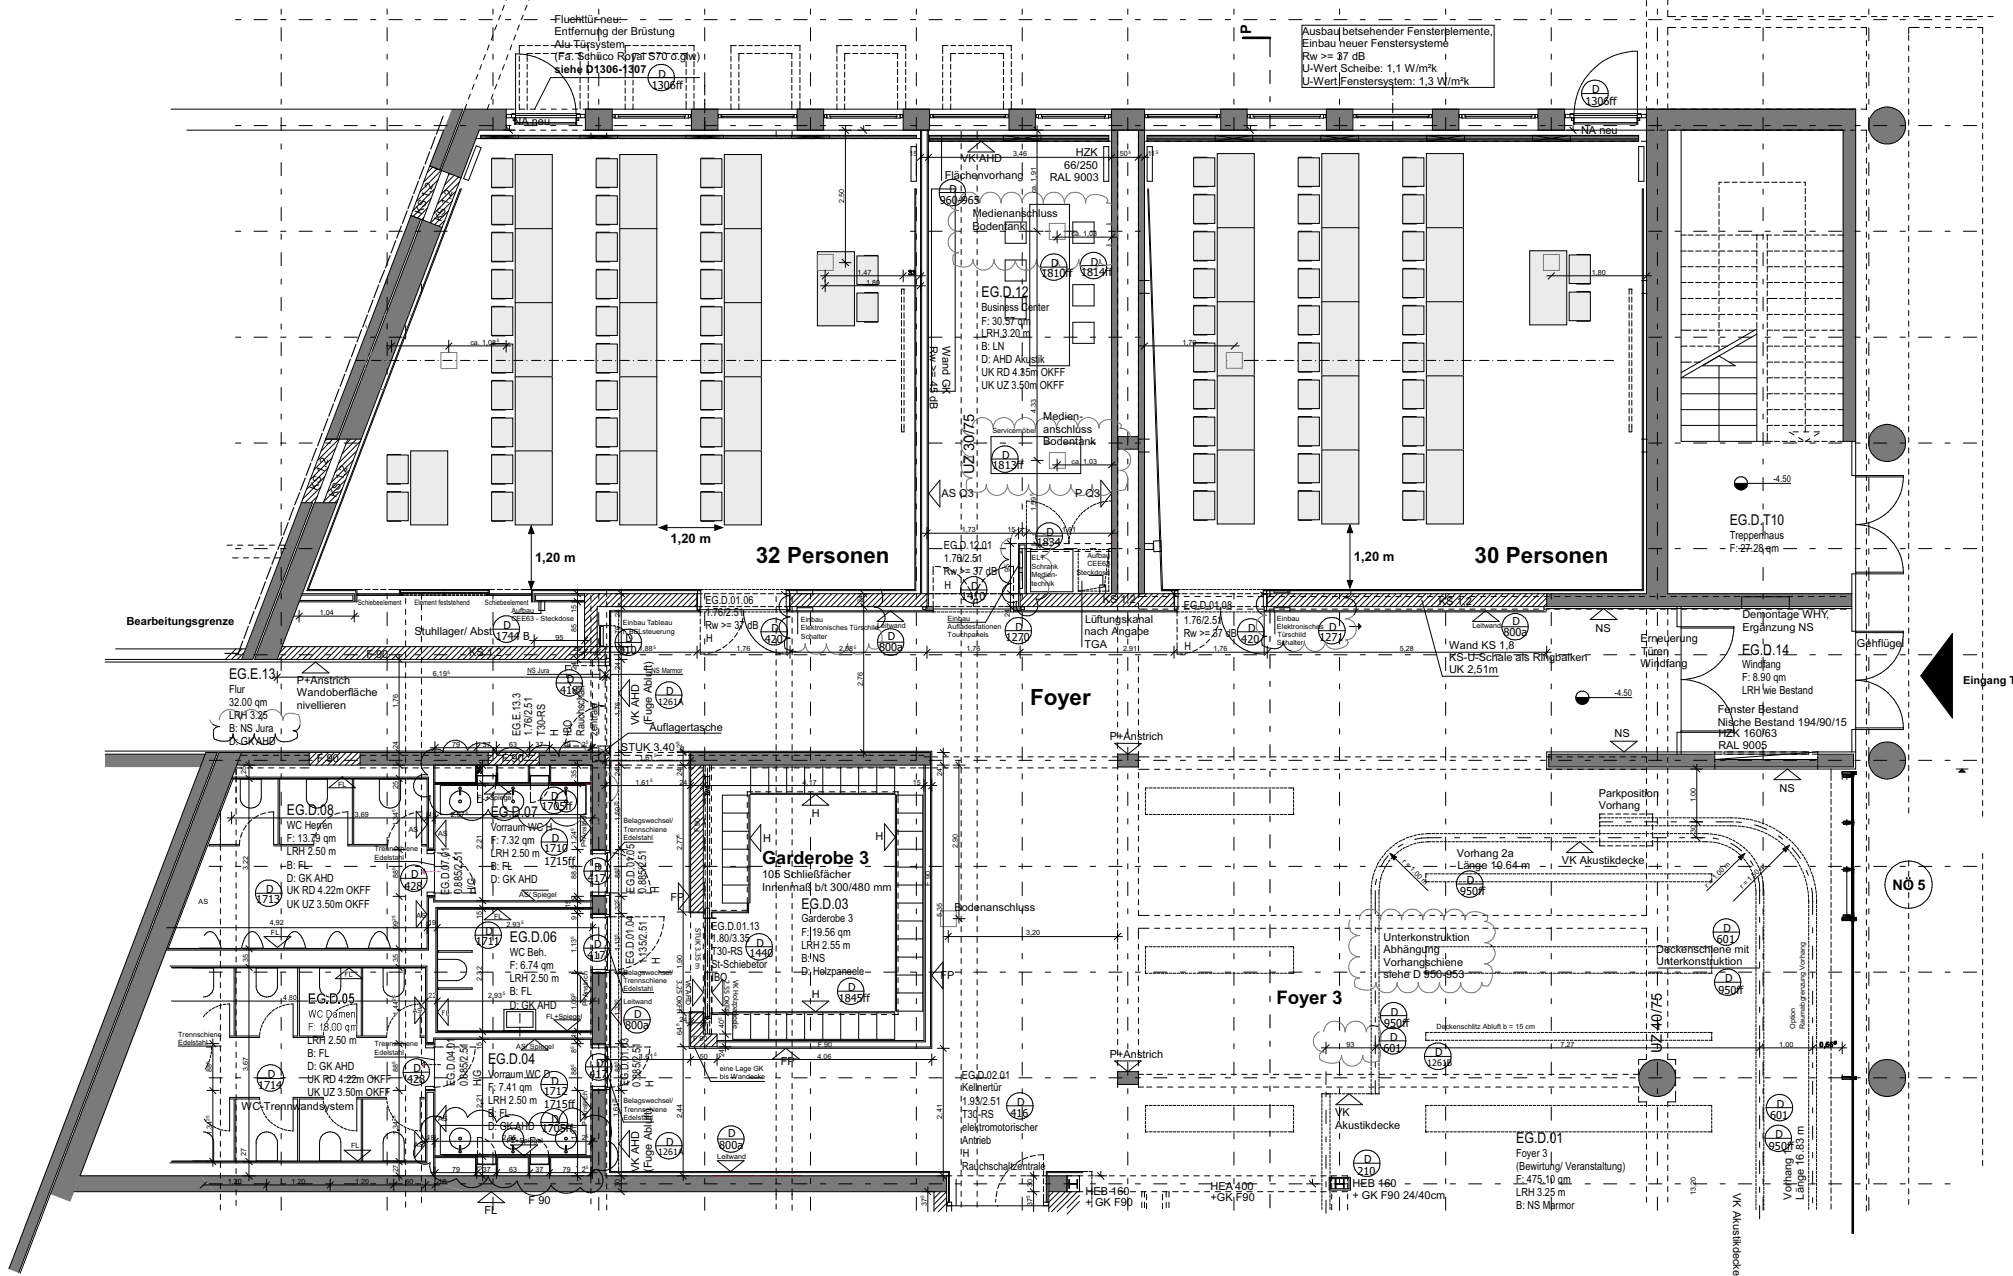

# Tagungsräume Sumgait und Pasadena

Sumgait (Tg. 2)

Tagungsbüro

Pasadena (Tg. 1)

Tische: 1,40 x 0,70 m - parlamentarische Bestuhlung