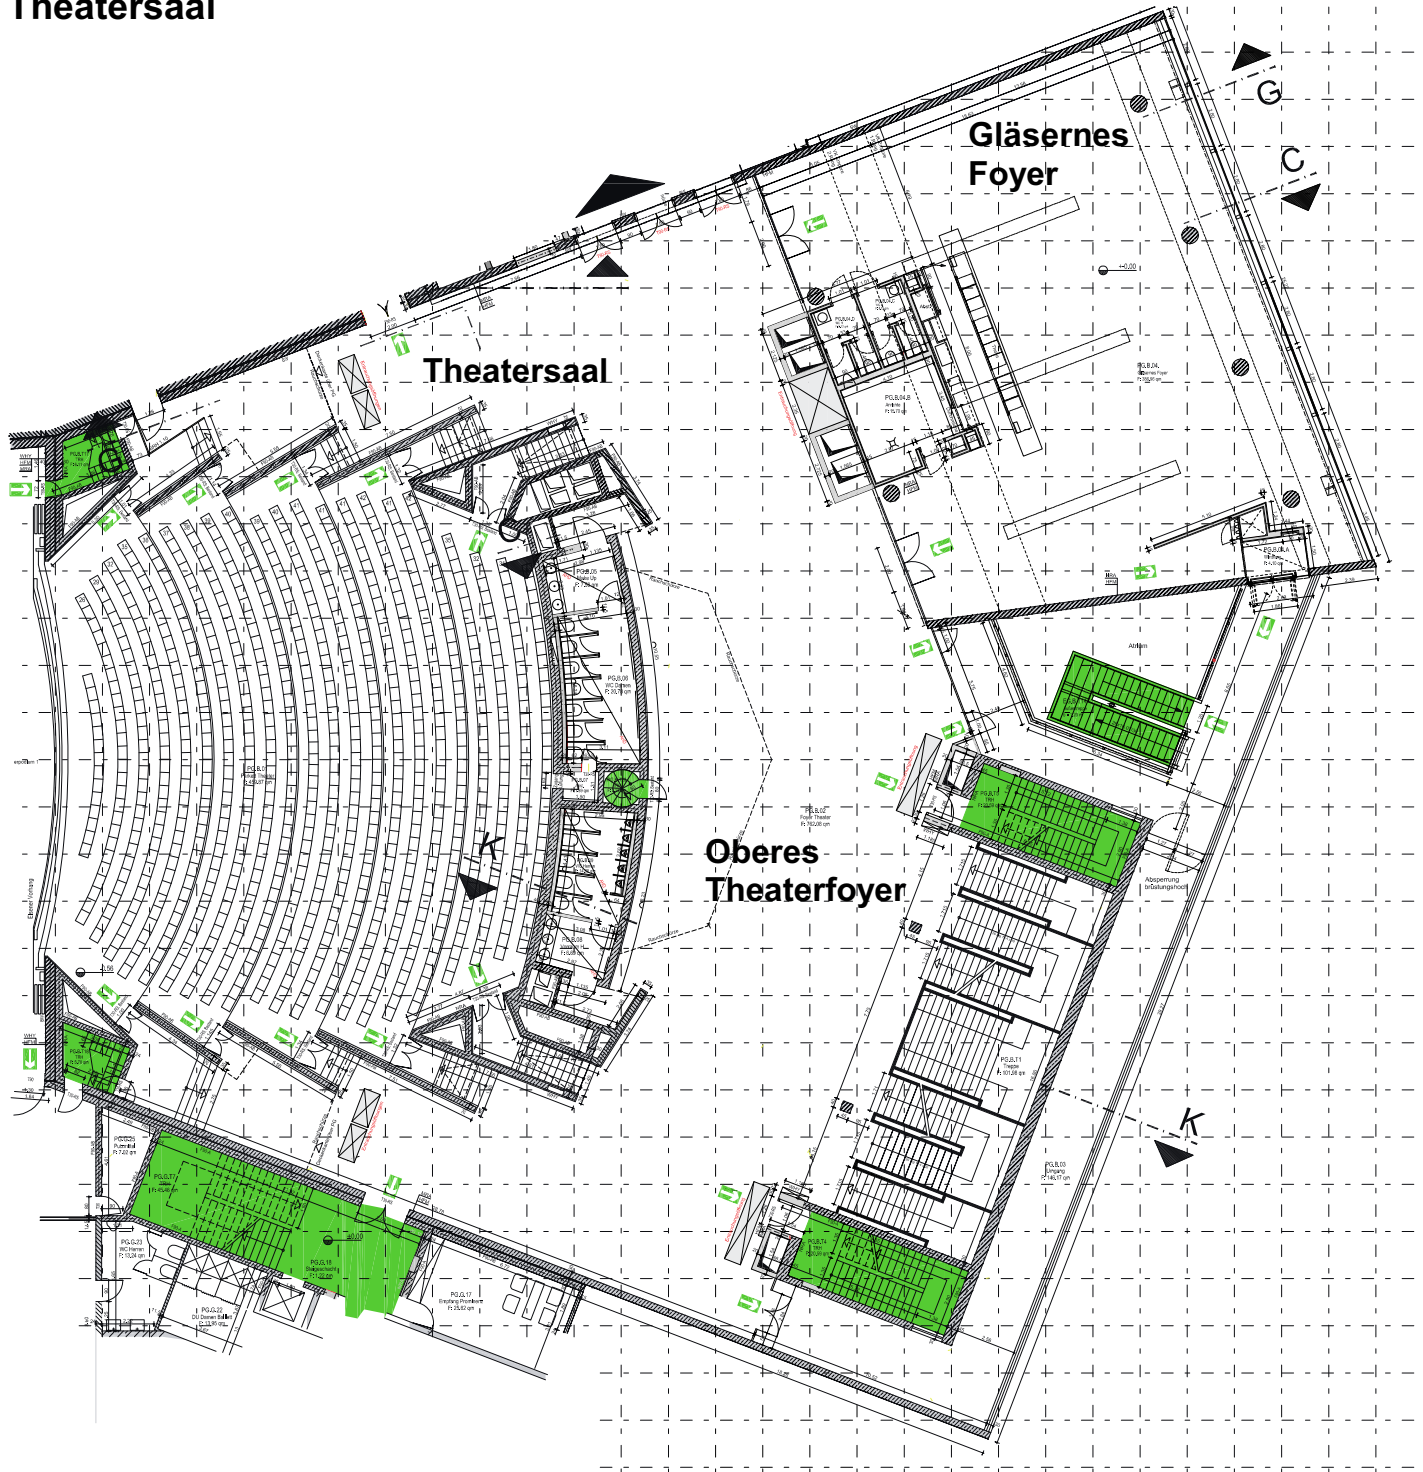

Pfalzbau Ludwigshafen

Übersichtsplan Parkettgeschoß Theatersaal

Übersicht Raumgrößen:

Theatersaal:	2.749 qm
Gläsernes Foyer:	300 qm
Oberes Theaterfoyer:	600 qm