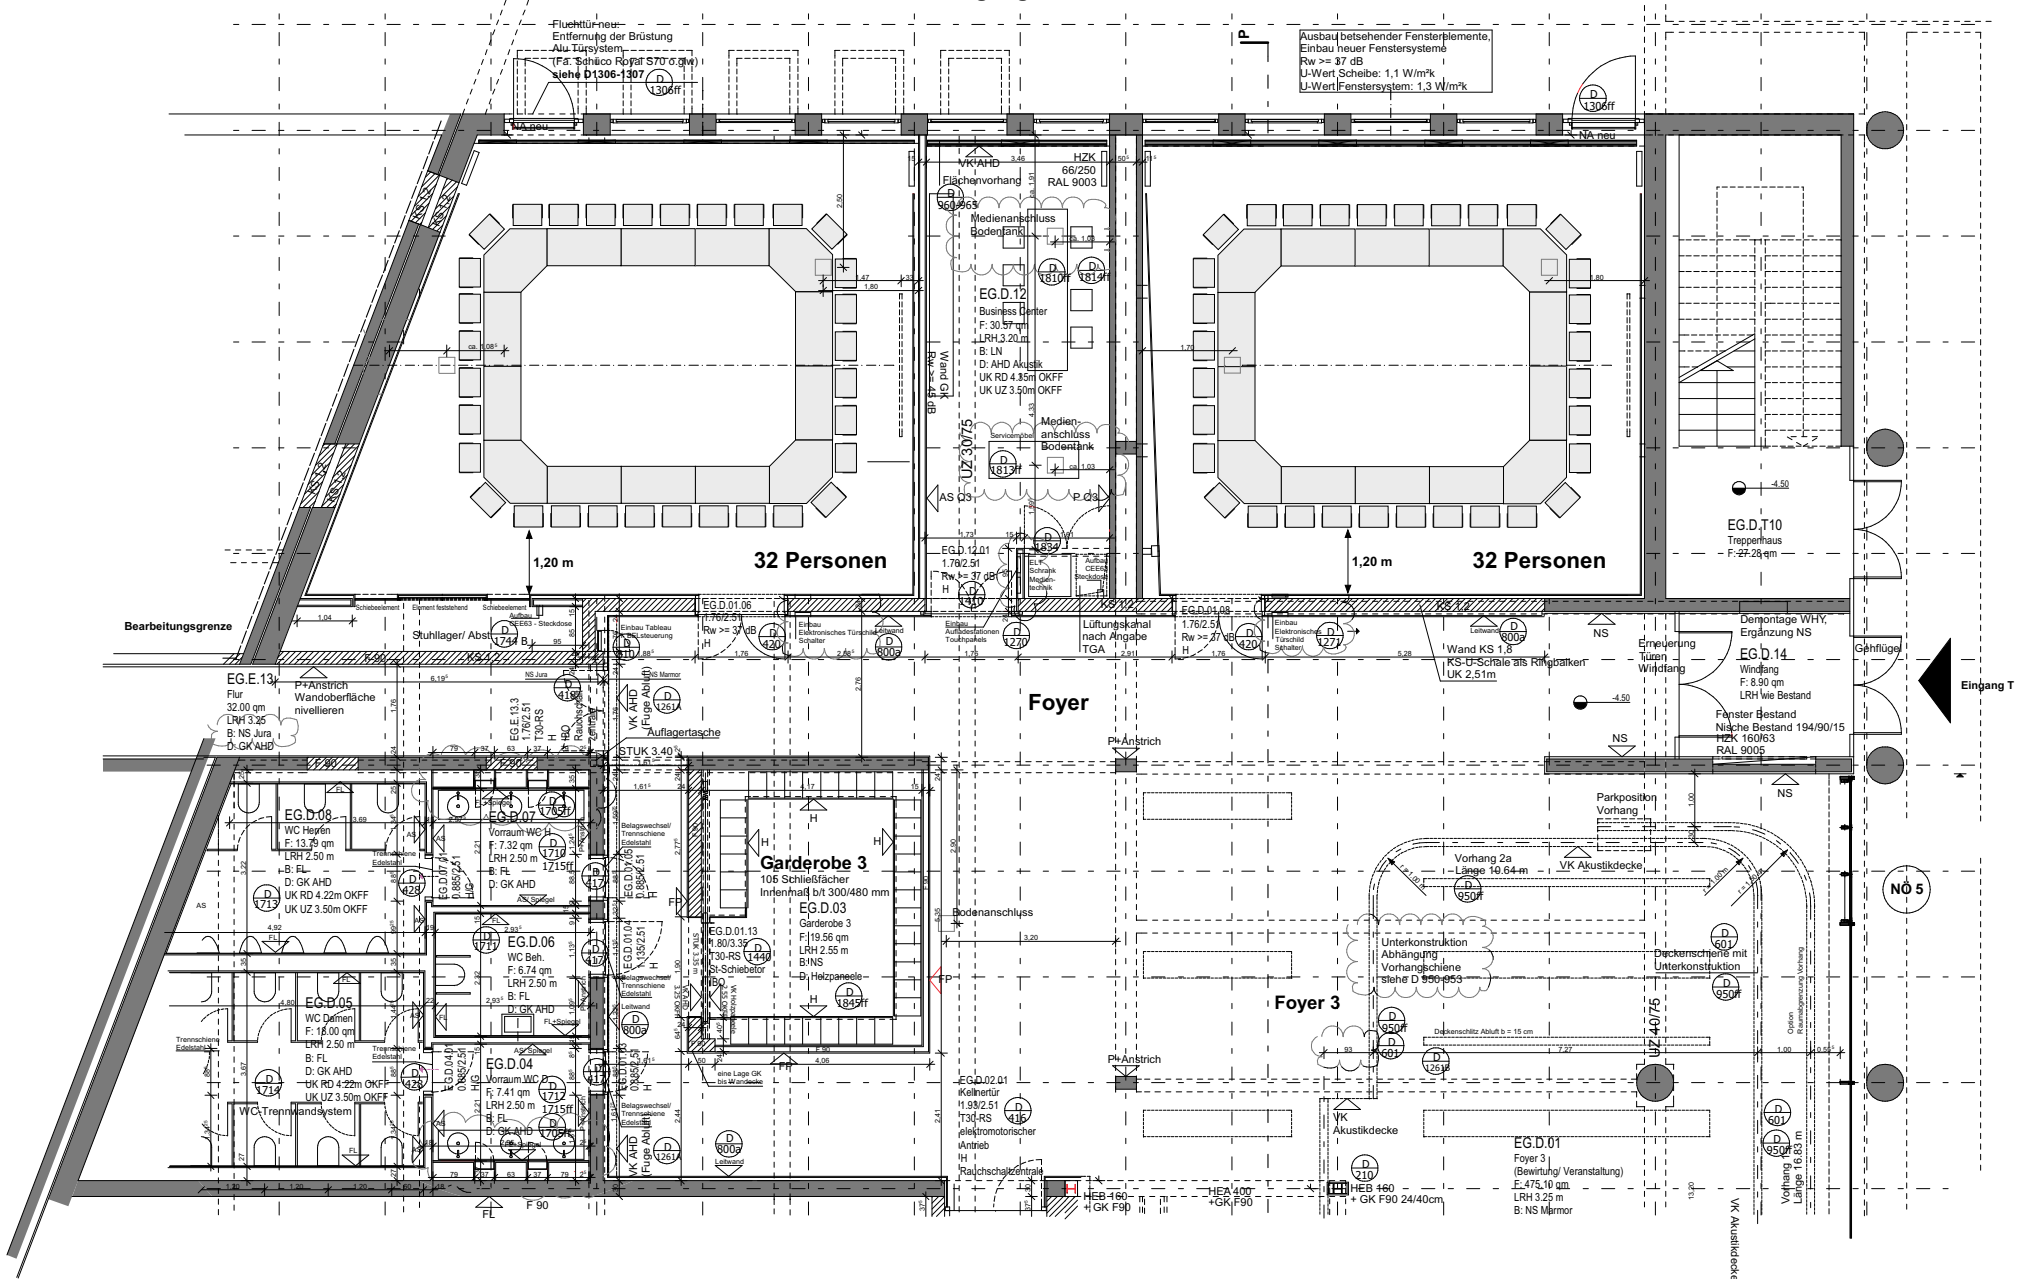

Tagungsräume Sumgait und Pasadena

Sumgait (Tg. 2)

Tagungsbüro

Pasadena (Tg. 1)

32 Personen

32 Personen

Foyer

Garderobe 3

Foyer 3

Tische: 1,40 x 0,70 m - Besprechungstisch