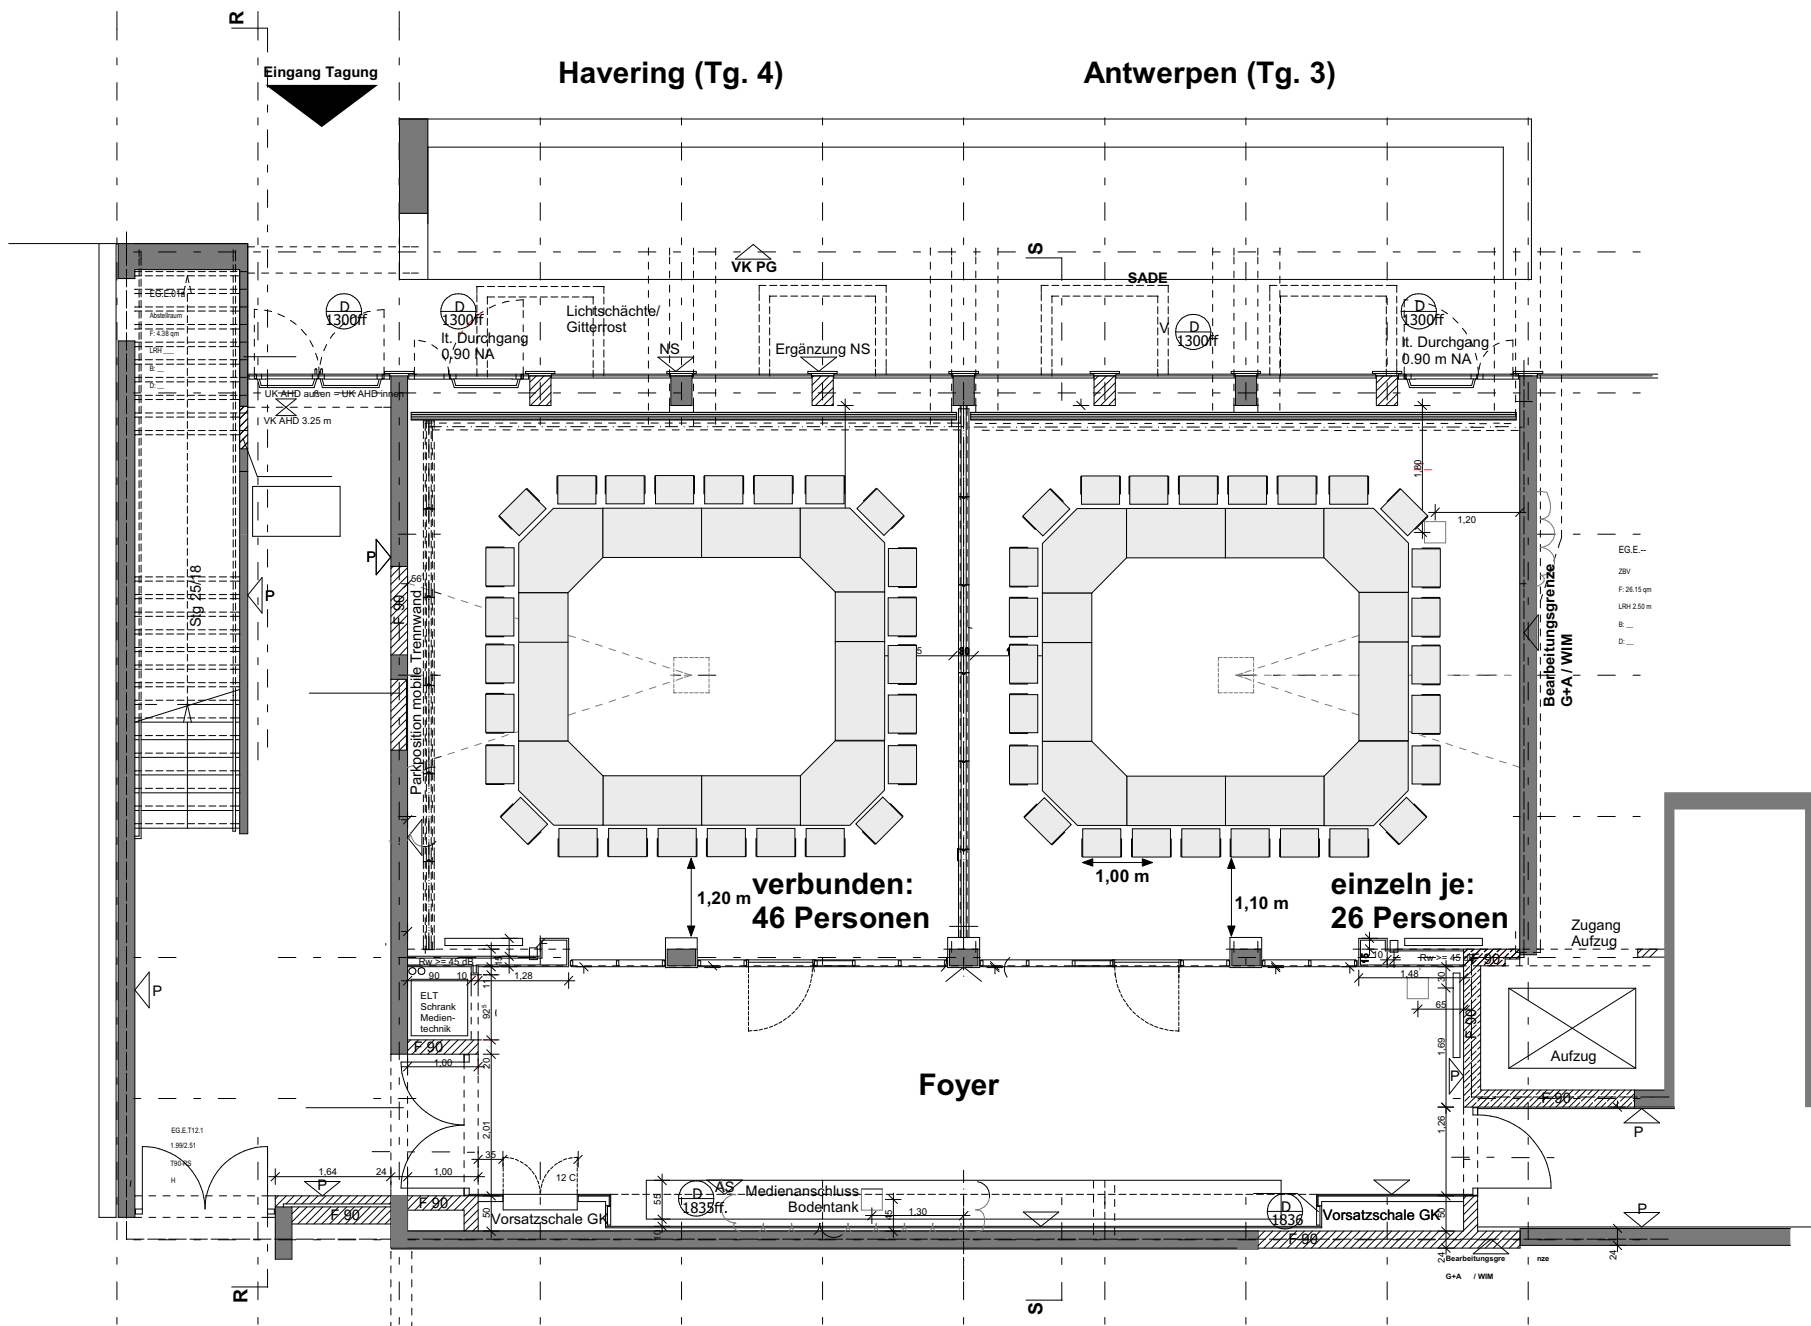

# Tagungsräume Havering und Antwerpen

Tische: 1,40 x 0,70 m - Besprechungstisch